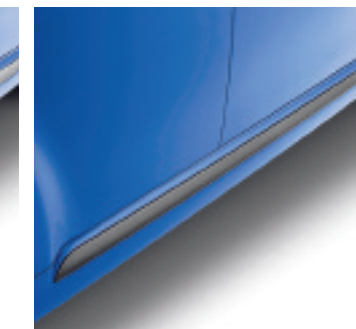

Gusci dei retrovisori

- Versione in carbonio Cod.: 9400.JR
- Versione in alluminio Cod.: 9400.JT

Bacchette del sottoscocca (1)

- Versione in carbonio Cod.: 9400.AC
- Versione in alluminio Cod.: 9400.AE

(1) Solo su 5 porte.