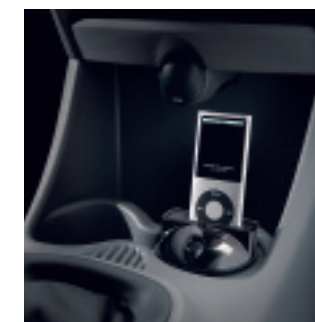

Supporto iPod/iPhone
Cod.: 9702.GS