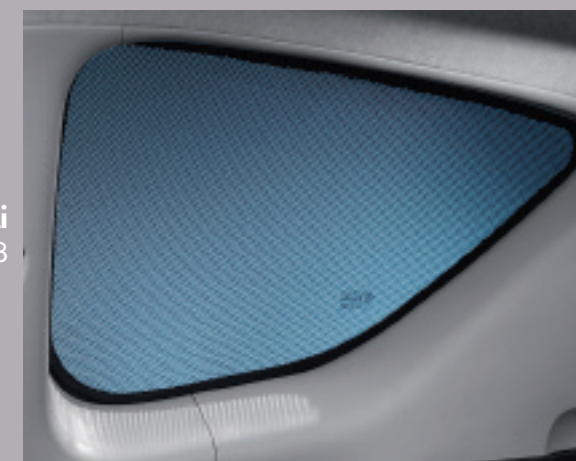

TENDINE PARASOLE

Per il comfort dei vostri passeggeri, perché non dotare il vostro veicolo di tendine parasole? Concepiti per adattarsi perfettamente alla forma dei vetri, questi accessori su misura combinano tre vantaggi: impediscono l'abbagliamento, attenuano la temperatura interna creando una gradevole ombra, proteggono da sguardi indiscreti.

Tendine parasole laterali
Cod.: 9459.A8/9459.E8